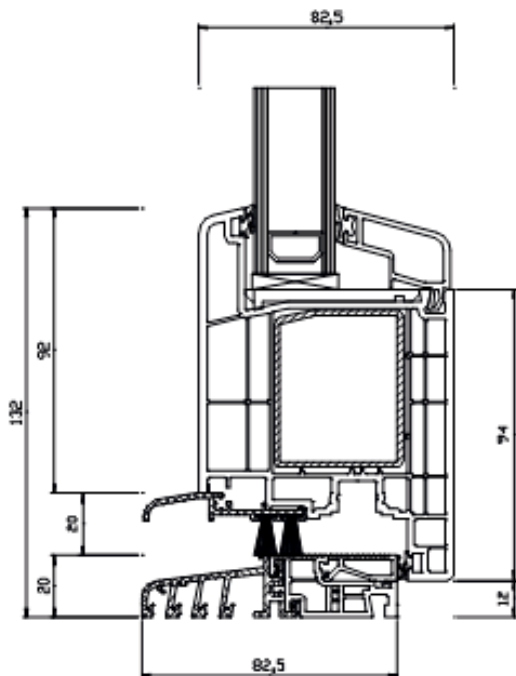

PRÁH K HLAVNÍM VCHODOVÝM DVEŘÍM