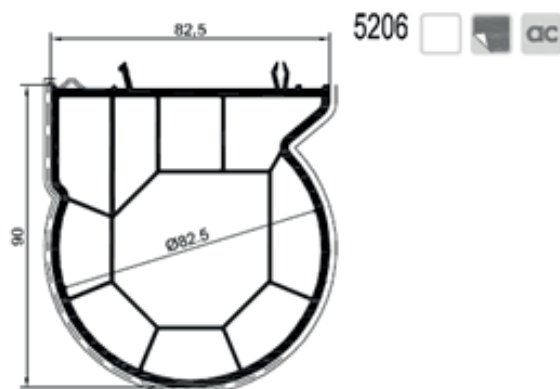

DOPLŇKOVÉ PROFILY

SPOJOVACÍ PROFILY