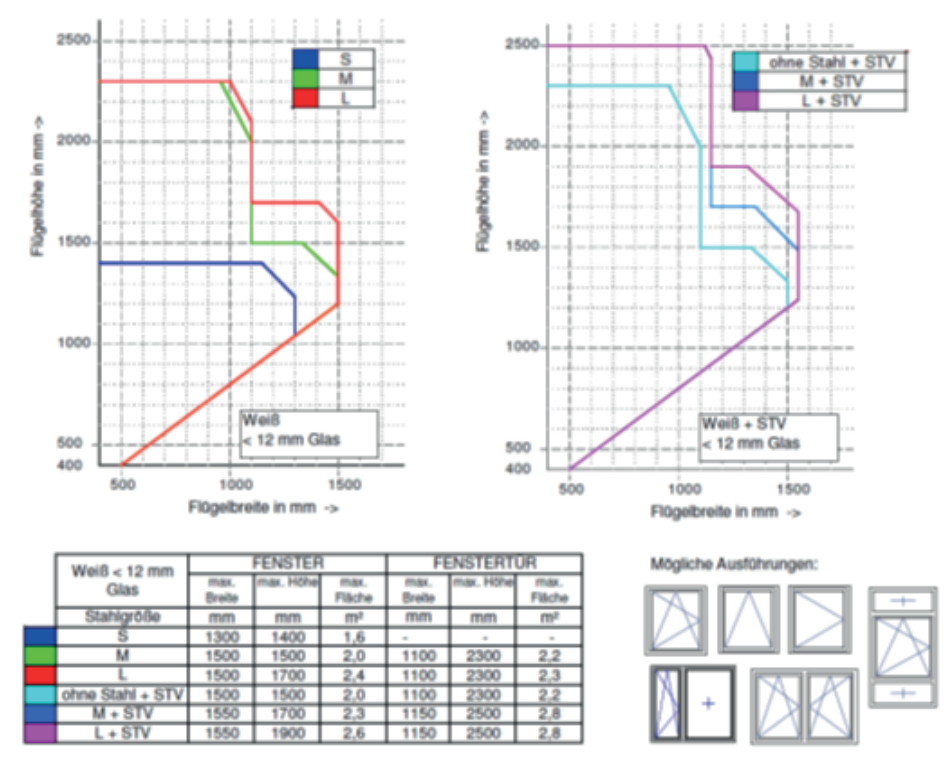

Rozměry:

stavební hloubka rámu: 82,5 mm

viditelná šířka: rám 70 mm
křídlo 54 mm

zasklení: dvojsklo 26 mm
trojsklo 48 mm

OKENNÍ SYSTÉM (bílá, folie, aluclip)

DVEŘNÍ SYSTÉM – vedlejší (balkónové) dveře (bílá, fólie, aluclip)

Aluminium
 F436-1001

Titanium
 F436-7022

Anthrazitgrau glatt
 F436-7003

MODERN FARBEN

	Název	FOLIE OZNAČENÍ	JEDNO STRANNÁ FOLIE	OBOU STRANNÁ FOLIE	BARVA JÁDRA	BARVA OKAPNIČKY
CLASSIC HOLZDEKOR	GOLDEN OAK	2178 001-167	x	x	karamelová	R8001
	NUSSBAUM	2178 007-167	x	x	jilovitá	R8017
	EICHE Dunkel	F436-2007	x	x	jilovitá	R8017
	OREGON 4	1192 001-167	x	-	bílá	R8001
	SAPPELI	2065 021-167	x	-	bílá	R8017
	BERGKIEFER	3069 041-167	x	x	karamelová	R8001
	EICHE HELL (CLASSIC)	F426-2005	x	-	bílá	R8001
MODERN HOLZDEKOR	WINCHESTER	49240	x	-	bílá	R8001
	SOFT CHERRY	3214009-195	x	-	bílá	R8003
	IRISH OAK	3211005-148	x	-	bílá	R8001
CLASSIC FARBEN	WEISS	915205-168	x	-	bílá	R9016
	CREMEWEISS	1379.05-167	x	-	bílá	R9001
	MOOSGRÜN	6005.05-167	x	-	bílá	R9005
	WEIN ROT	3005.05-167	x	-	bílá	R3011
	Anthrazitgrau	7016.05-167	x	-	bílá	R7016
	SCHOKO BRAUN	8875.05-167	x	-	bílá	R9017
MODERN FARBEN	SILVER	F436-1002	x	-	bílá	R9006
	ALUMINIUM	F436-1001	x	-	bílá	R9006
	TITANIUM	F436-7022	x	-	bílá	R7000
	ANTHRAZIT GRAU_GLATT	F436-7003	x	-	bílá	R7016

MODERN FARBEN

Provedení	Lhůta
Bílá	2 týdny
Folie - polodekor	4 týdny
Folie - dekor	4 týdny
Aluclip	5 týdnů

MAXIMÁLNÍ ROZMĚRY

MAXIMÁLNÍ ROZMĚR KŘÍDLA - BÍLÁ

MAXIMÁLNÍ ROZMĚR KŘÍDLA - BARVA

MAXIMÁLNÍ ROZMĚR RÁMU

Maximální rozměry jsou podrobně popsány v dokumentu „Maximale Flügelgrößen“ od Gealanu.