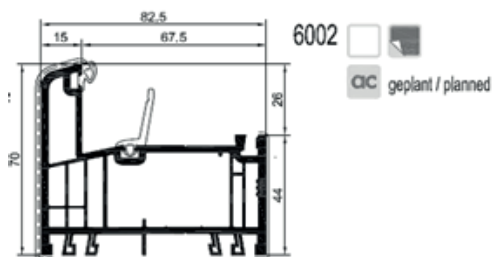

šířka: 1 100 mm
výška: 2 300 mm

Odvodnění:

viditelné, skryté

Max. hmotnost křídla:

130 kg

Možnosti otevírání:

Fixní, otvíravé, sklopné, otvíravě sklopné

TECHNICKÁ SPECIFIKACE

Rozměry:

stavební hloubka rámu: 82,5 mm

viditelná šířka: rám 70 mm
křídlo 54 mm

zasklení: dvojsklo 26 mm
trojsklo 48 mm

OKENNÍ SYSTÉM (bílá, folie, aluclip)

DVEŘNÍ SYSTÉM – vedlejší (balkónové) dveře (bílá, fólie, aluclip)