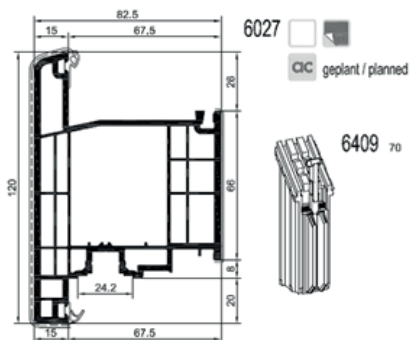

OKENNÍ SYSTÉM - hlavní vchodové dveře (bílá, fólie, aluclip)