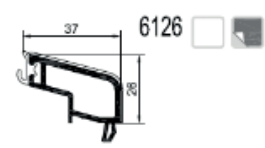

šířka: 1 100 mm
výška: 2 300 mm

Odvodnění:

viditelné, skryté

Max. hmotnost křídla:

130 kg

Možnosti otevírání:

Fixní, otvíravé, sklopné, otvíravě sklopné

TECHNICKÁ SPECIFIKACE

Rozměry:

stavební hloubka rámu: 82,5 mm

viditelná šířka: rám 70 mm
křídlo 54 mm

zasklení: dvojsklo 26 mm
trojsklo 48 mm

OKENNÍ SYSTÉM (bílá, folie, aluclip)

DVEŘNÍ SYSTÉM – vedlejší (balkónové) dveře (bílá, fólie, aluclip)