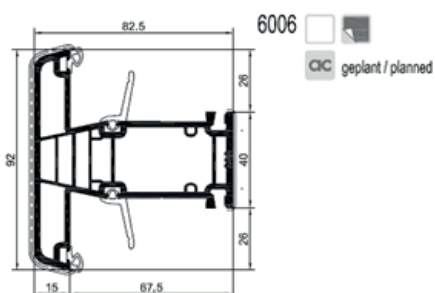

OKENNÍ SYSTÉM - hlavní vchodové dveře (bílá, fólie, aluclip)