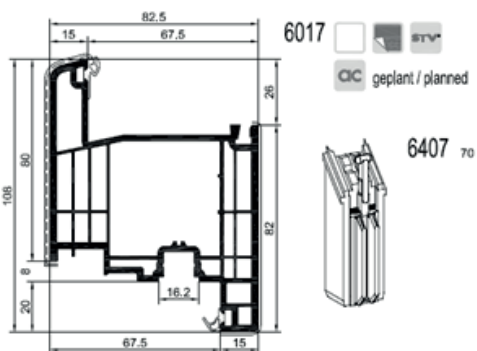

Dovnitř otvíravé křídlo

Společné profily pro oba typy otvírání