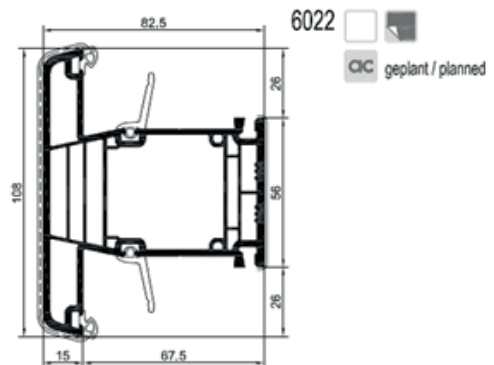

šířka: 1 100 mm
výška: 2 300 mm

Odvodnění:

viditelné, skryté

Max. hmotnost křídla:

130 kg

Možnosti otevírání:

Fixní, otvíravé, sklopné, otvíravě sklopné

TECHNICKÁ SPECIFIKACE

Rozměry:

stavební hloubka rámu: 82,5 mm

viditelná šířka: rám 70 mm
křídlo 54 mm

zasklení: dvojsklo 26 mm
trojsklo 48 mm

OKENNÍ SYSTÉM (bílá, folie, aluclip)

DVEŘNÍ SYSTÉM – vedlejší (balkónové) dveře (bílá, fólie, aluclip)