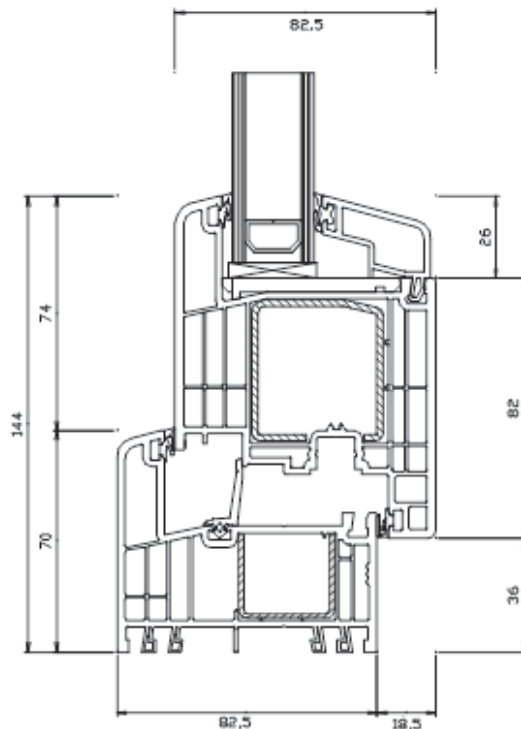

šířka: 1 100 mm
výška: 2 300 mm

Odvodnění:

viditelné, skryté

Max. hmotnost křídla:

130 kg

Možnosti otevírání:

Fixní, otvíravé, sklopné, otvíravě sklopné

TECHNICKÁ SPECIFIKACE

Rozměry:

stavební hloubka rámu: 82,5 mm

viditelná šířka: rám 70 mm
křídlo 54 mm

zasklení: dvojsklo 26 mm
trojsklo 48 mm

OKENNÍ SYSTÉM (bílá, folie, aluclip)

DVEŘNÍ SYSTÉM – vedlejší (balkónové) dveře (bílá, fólie, aluclip)