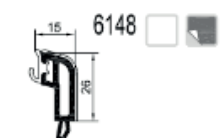

šířka: 1 100 mm
výška: 2 300 mm

Odvodnění:

viditelné, skryté

Max. hmotnost křídla:

130 kg

Možnosti otevírání:

Fixní, otvíravé, sklopné, otvíravě sklopné

TECHNICKÁ SPECIFIKACE

Rozměry:

stavební hloubka rámu: 82,5 mm

viditelná šířka: rám 70 mm
křídlo 54 mm

zasklení: dvojsklo 26 mm
trojsklo 48 mm

OKENNÍ SYSTÉM (bílá, folie, aluclip)

DVEŘNÍ SYSTÉM – vedlejší (balkónové) dveře (bílá, fólie, aluclip)