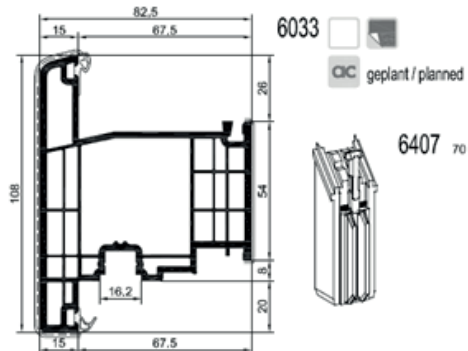

DVEŘNÍ SYSTÉM – vedlejší (balkónové) dveře (bílá, fólie, aluclip)