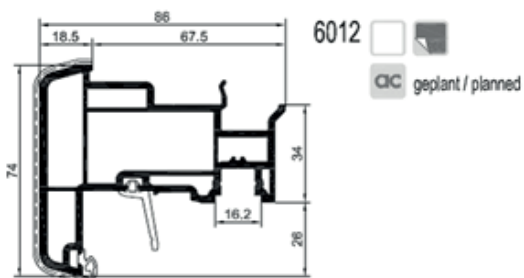

šířka: 1 100 mm
výška: 2 300 mm

Odvodnění:

viditelné, skryté

Max. hmotnost křídla:

130 kg

Možnosti otevírání:

Fixní, otvíravé, sklopné, otvíravě sklopné

TECHNICKÁ SPECIFIKACE

Rozměry:

stavební hloubka rámu: 82,5 mm

viditelná šířka: rám 70 mm
křídlo 54 mm

zasklení: dvojsklo 26 mm
trojsklo 48 mm

OKENNÍ SYSTÉM (bílá, folie, aluclip)

DVEŘNÍ SYSTÉM – vedlejší (balkónové) dveře (bílá, fólie, aluclip)