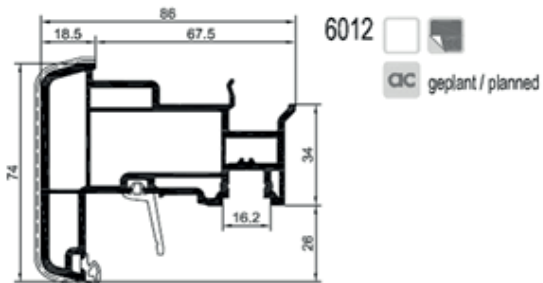

DVEŘNÍ SYSTÉM – vedlejší (balkónové) dveře (bílá, fólie, aluclip)