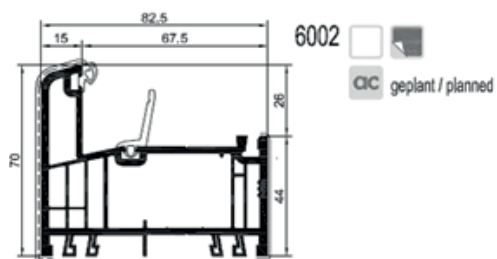

DVEŘNÍ SYSTÉM – vedlejší (balkónové) dveře (bílá, fólie, aluclip)