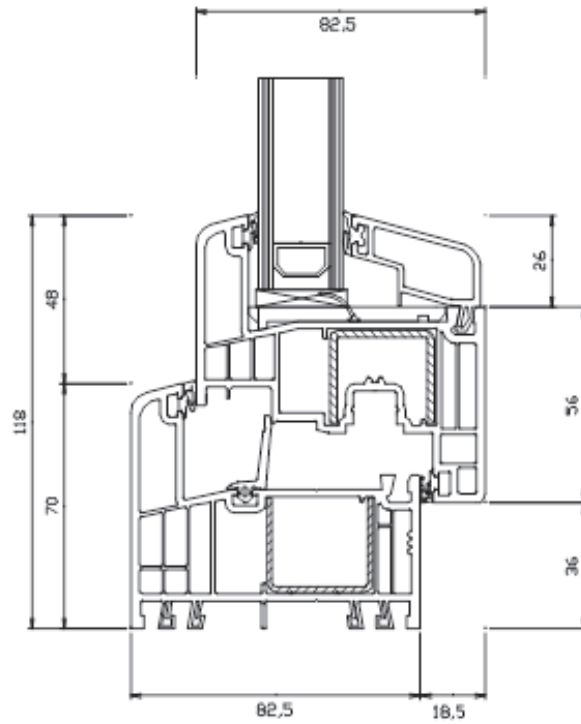

šířka: 1 100 mm
výška: 2 300 mm

Odvodnění:

viditelné, skryté

Max. hmotnost křídla:

130 kg

Možnosti otevírání:

Fixní, otvíravé, sklopné, otvíravě sklopné

TECHNICKÁ SPECIFIKACE

Rozměry:

stavební hloubka rámu: 82,5 mm

viditelná šířka: rám 70 mm
křídlo 54 mm

zasklení: dvojsklo 26 mm
trojsklo 48 mm

OKENNÍ SYSTÉM (bílá, folie, aluclip)

DVEŘNÍ SYSTÉM – vedlejší (balkónové) dveře (bílá, fólie, aluclip)