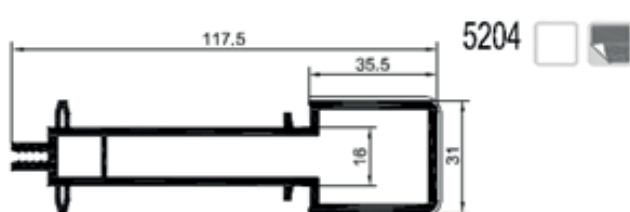

DOPLŇKOVÉ PROFILY

SPOJOVACÍ PROFILY