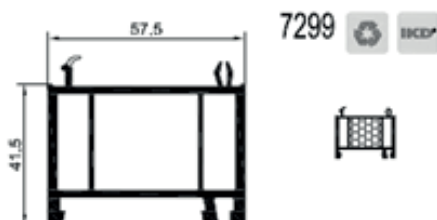

PARAPETNÍ PROFILY