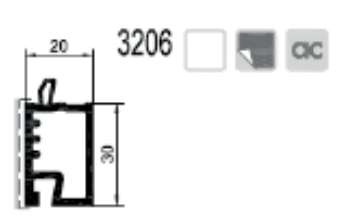

PARAPETNÍ PROFILY