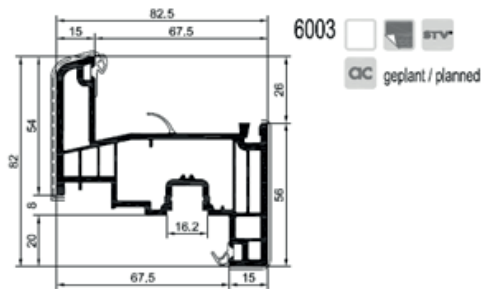

šířka: 1 100 mm
výška: 2 300 mm

Odvodnění:

viditelné, skryté

Max. hmotnost křídla:

130 kg

Možnosti otevírání:

Fixní, otvíravé, sklopné, otvíravě sklopné

TECHNICKÁ SPECIFIKACE

Rozměry:

stavební hloubka rámu: 82,5 mm

viditelná šířka: rám 70 mm
křídlo 54 mm

zasklení: dvojsklo 26 mm
trojsklo 48 mm

OKENNÍ SYSTÉM (bílá, folie, aluclip)

DVEŘNÍ SYSTÉM – vedlejší (balkónové) dveře (bílá, fólie, aluclip)