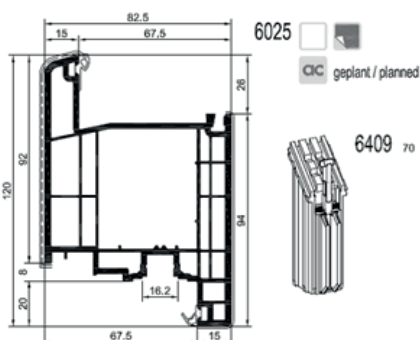

OKENNÍ SYSTÉM - hlavní vchodové dveře (bílá, fólie, aluclip)