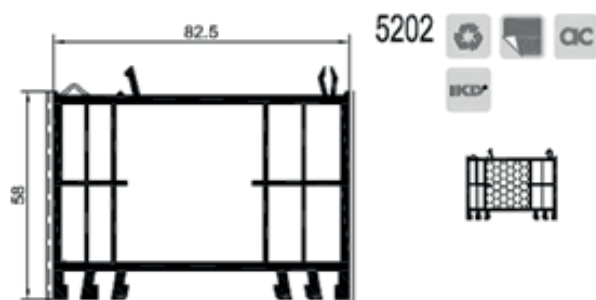

Rozměry:

stavební hloubka rámu: 82,5 mm

viditelná šířka: rám 70 mm
křídlo 54 mm

zasklení: dvojsklo 26 mm
trojsklo 48 mm

OKENNÍ SYSTÉM (bílá, folie, aluclip)

DVEŘNÍ SYSTÉM – vedlejší (balkónové) dveře (bílá, fólie, aluclip)

Dovnitř otvíravé křídlo

Ven otvíravé křídlo

Společné profily pro oba typy otvírání

OKENNÍ SYSTÉM - hlavní vchodové dveře (bílá, fólie, aluclip)

PRÁH K HLAVNÍM VCHODOVÝM DVEŘÍM

ROZŠIŘOVACÍ PROFILY

DOPLŇKOVÉ PROFILY