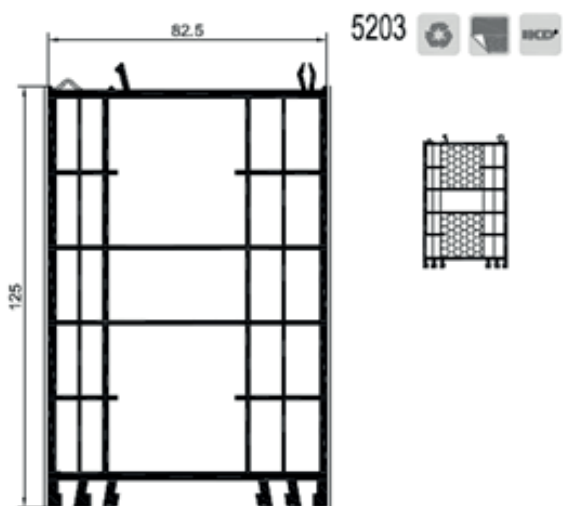

Rozměry:

stavební hloubka rámu: 82,5 mm

viditelná šířka: rám 70 mm
křídlo 54 mm

zasklení: dvojsklo 26 mm
trojsklo 48 mm

OKENNÍ SYSTÉM (bílá, folie, aluclip)

DVEŘNÍ SYSTÉM – vedlejší (balkónové) dveře (bílá, fólie, aluclip)

Dovnitř otvíravé křídlo

Ven otvíravé křídlo

Společné profily pro oba typy otvírání

OKENNÍ SYSTÉM - hlavní vchodové dveře (bílá, fólie, aluclip)

PRÁH K HLAVNÍM VCHODOVÝM DVEŘÍM

ROZŠIŘOVACÍ PROFILY

DOPLŇKOVÉ PROFILY