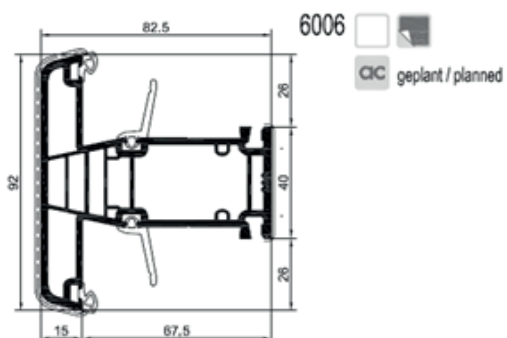

DVEŘNÍ SYSTÉM – vedlejší (balkónové) dveře (bílá, fólie, aluclip)