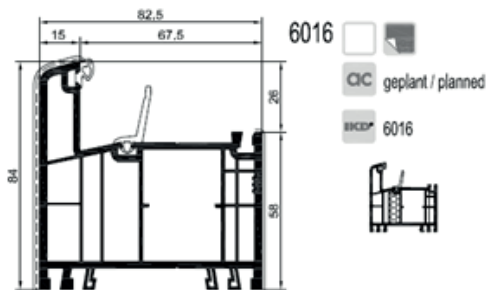

OKENNÍ SYSTÉM - hlavní vchodové dveře (bílá, fólie, aluclip)