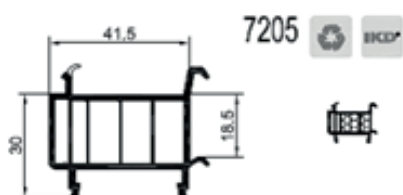

PARAPETNÍ PROFILY