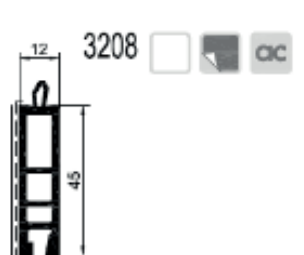

PARAPETNÍ PROFILY