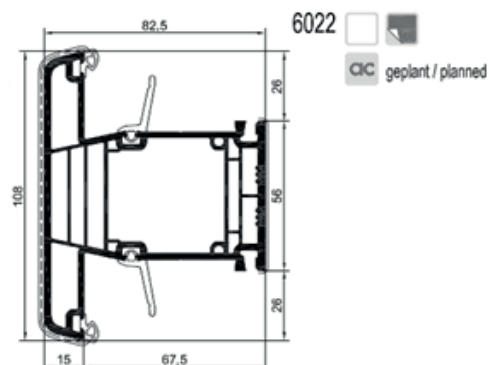

DVEŘNÍ SYSTÉM – vedlejší (balkónové) dveře (bílá, fólie, aluclip)