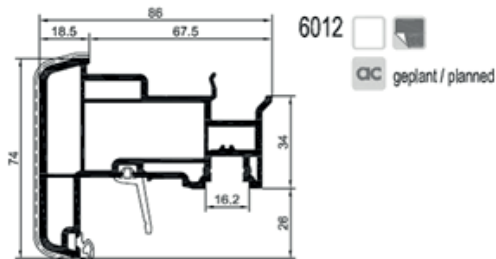

OKENNÍ SYSTÉM - hlavní vchodové dveře (bílá, fólie, aluclip)