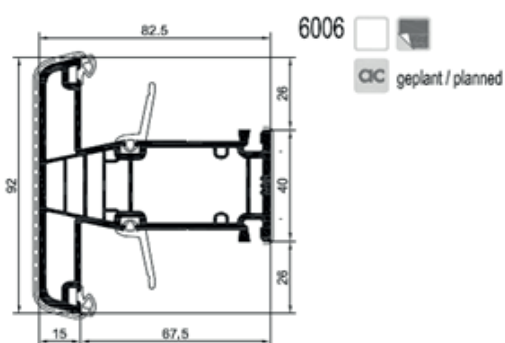

šířka: 1 100 mm
výška: 2 300 mm

Odvodnění:

viditelné, skryté

Max. hmotnost křídla:

130 kg

Možnosti otevírání:

Fixní, otvíravé, sklopné, otvíravě sklopné

TECHNICKÁ SPECIFIKACE

Rozměry:

stavební hloubka rámu: 82,5 mm

viditelná šířka: rám 70 mm
křídlo 54 mm

zasklení: dvojsklo 26 mm
trojsklo 48 mm

OKENNÍ SYSTÉM (bílá, folie, aluclip)

DVEŘNÍ SYSTÉM – vedlejší (balkónové) dveře (bílá, fólie, aluclip)