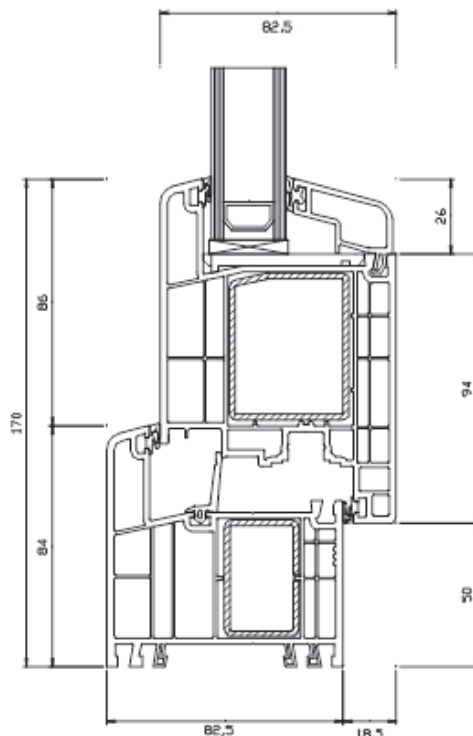

OKENNÍ SYSTÉM - hlavní vchodové dveře (bílá, fólie, aluclip)