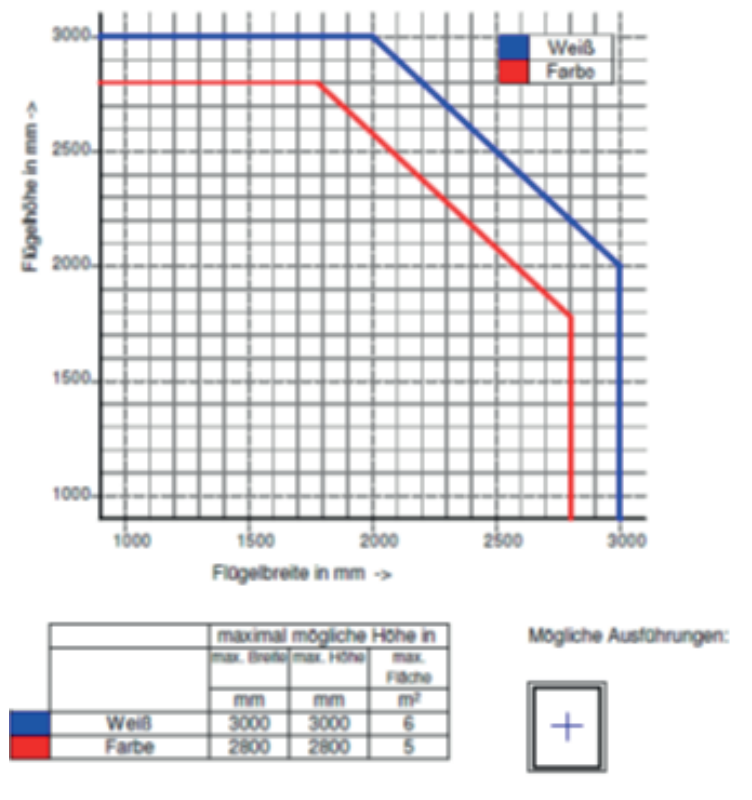

MODERN FARBEN

Provedení	Lhůta
Bílá	2 týdny
Folie - polodekor	4 týdny
Folie - dekor	4 týdny
Aluclip	5 týdnů

MAXIMÁLNÍ ROZMĚRY

MAXIMÁLNÍ ROZMĚR KŘÍDLA - BÍLÁ

MAXIMÁLNÍ ROZMĚR KŘÍDLA - BARVA

MAXIMÁLNÍ ROZMĚR RÁMU

Maximální rozměry jsou podrobně popsány v dokumentu „Maximale Flügelgrößen“ od Gealanu.