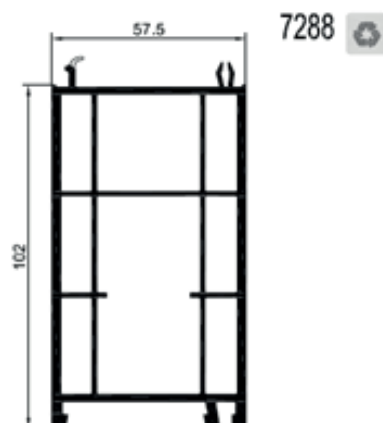

PARAPETNÍ PROFILY