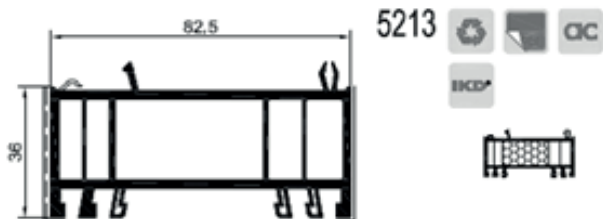

Dovnitř otvíravé křídlo

Ven otvíravé křídlo

Společné profily pro oba typy otvírání

OKENNÍ SYSTÉM - hlavní vchodové dveře (bílá, fólie, aluclip)

PRÁH K HLAVNÍM VCHODOVÝM DVEŘÍM

ROZŠIŘOVACÍ PROFILY

DOPLŇKOVÉ PROFILY