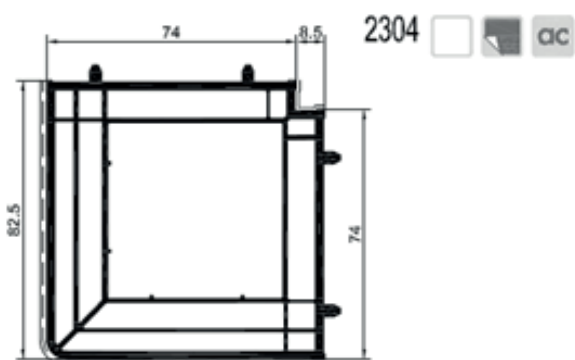

DOPLŇKOVÉ PROFILY

SPOJOVACÍ PROFILY