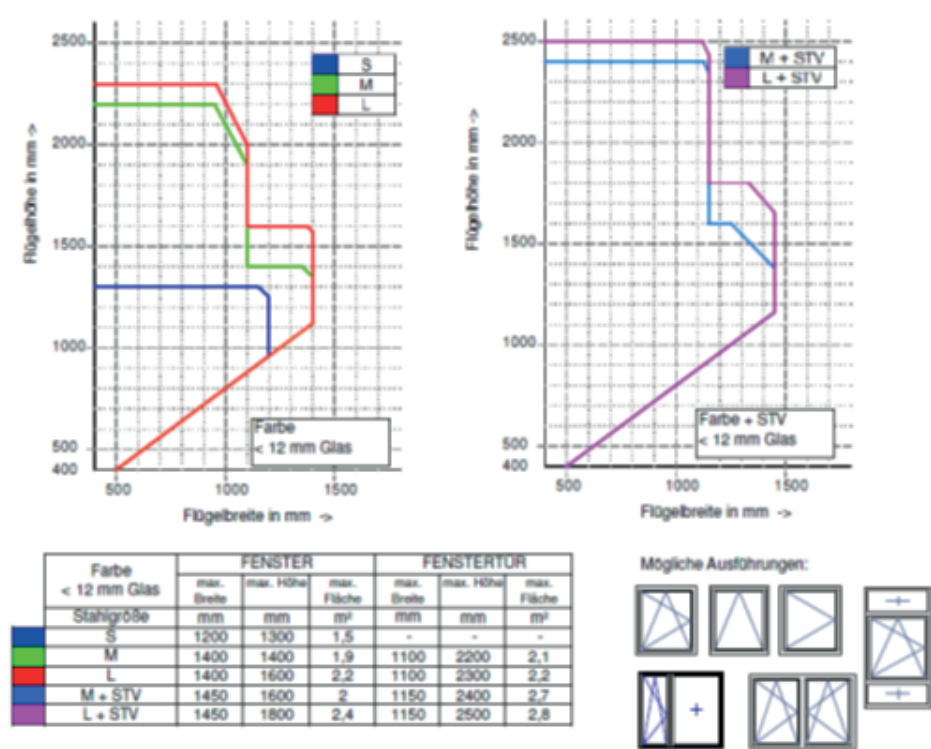

MODERN FARBEN

Provedení	Lhůta
Bílá	2 týdny
Folie - polodekor	4 týdny
Folie - dekor	4 týdny
Aluclip	5 týdnů

MAXIMÁLNÍ ROZMĚRY

MAXIMÁLNÍ ROZMĚR KŘÍDLA - BÍLÁ

MAXIMÁLNÍ ROZMĚR KŘÍDLA - BARVA

MAXIMÁLNÍ ROZMĚR RÁMU

Maximální rozměry jsou podrobně popsány v dokumentu „Maximale Flügelgrößen“ od Gealanu.