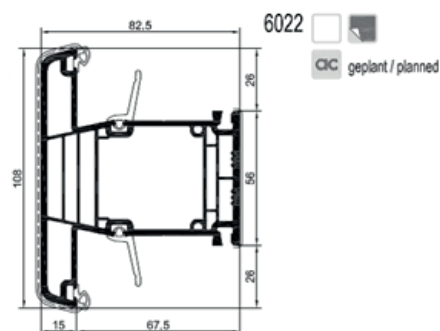

OKENNÍ SYSTÉM - hlavní vchodové dveře (bílá, fólie, aluclip)